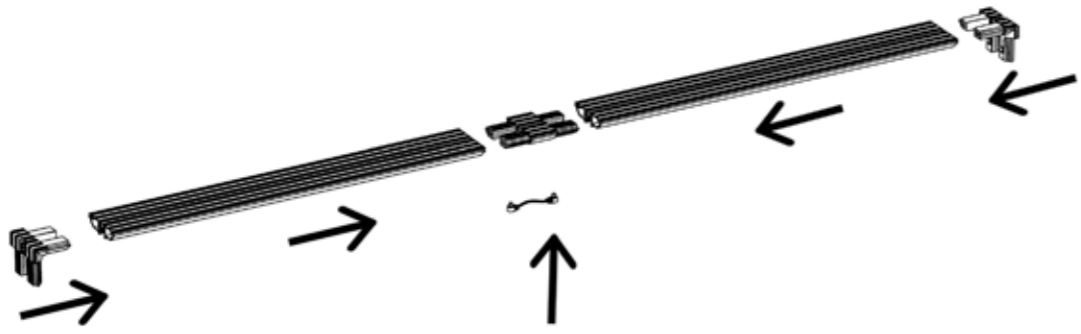

UPOZORNĚNÍ: Jedním trafem (152W) lze napájet maximálně 3ks led profilů.

Rozměry stěn:

- 1500/1850/2000X1500(1000+500)
- 1500/1850/2000X2000(1000+1000)
- 1500/1850/2000X2250(1250+1000)
- 1500/1850/2000X2500(1250+1250)

- | | | | |
|-------------------------------------|-------------------------------------|---|-------------------------------|
| ① | ② | ③ | |
| | | | |
| Horizontální světelný profil x 4 | Vertikální nesvětelný profil x 2 | Vertikální nesvětelný profil s kabelem samice/samec x 2 | |
| ④ | ⑤ | ⑥ | ⑦ |
| | | | |
| Spojka rohová vrchní x 2 | Spojka rovná x 3 | Spojka rohová s nohou x 2 | Spojka rovná se základnou x 1 |
| ⑧ | ⑨ | | |
| | | | |
| Stabilizační tyčka horizontální x 2 | Stabilizační tyčka vertikální x 2 | | |
| ⑩ | ⑪ | ⑫ | |
| | | | |
| Stabilizační kříž x 1 | DC konektor samec/samec L=140mm x 2 | Trafo x 2 | |

13

1

2

14

3

5

4

15

16

6

7

17

8

18

Rozměry stěn:

1500/1850/2000X2500(1000+1000+500)