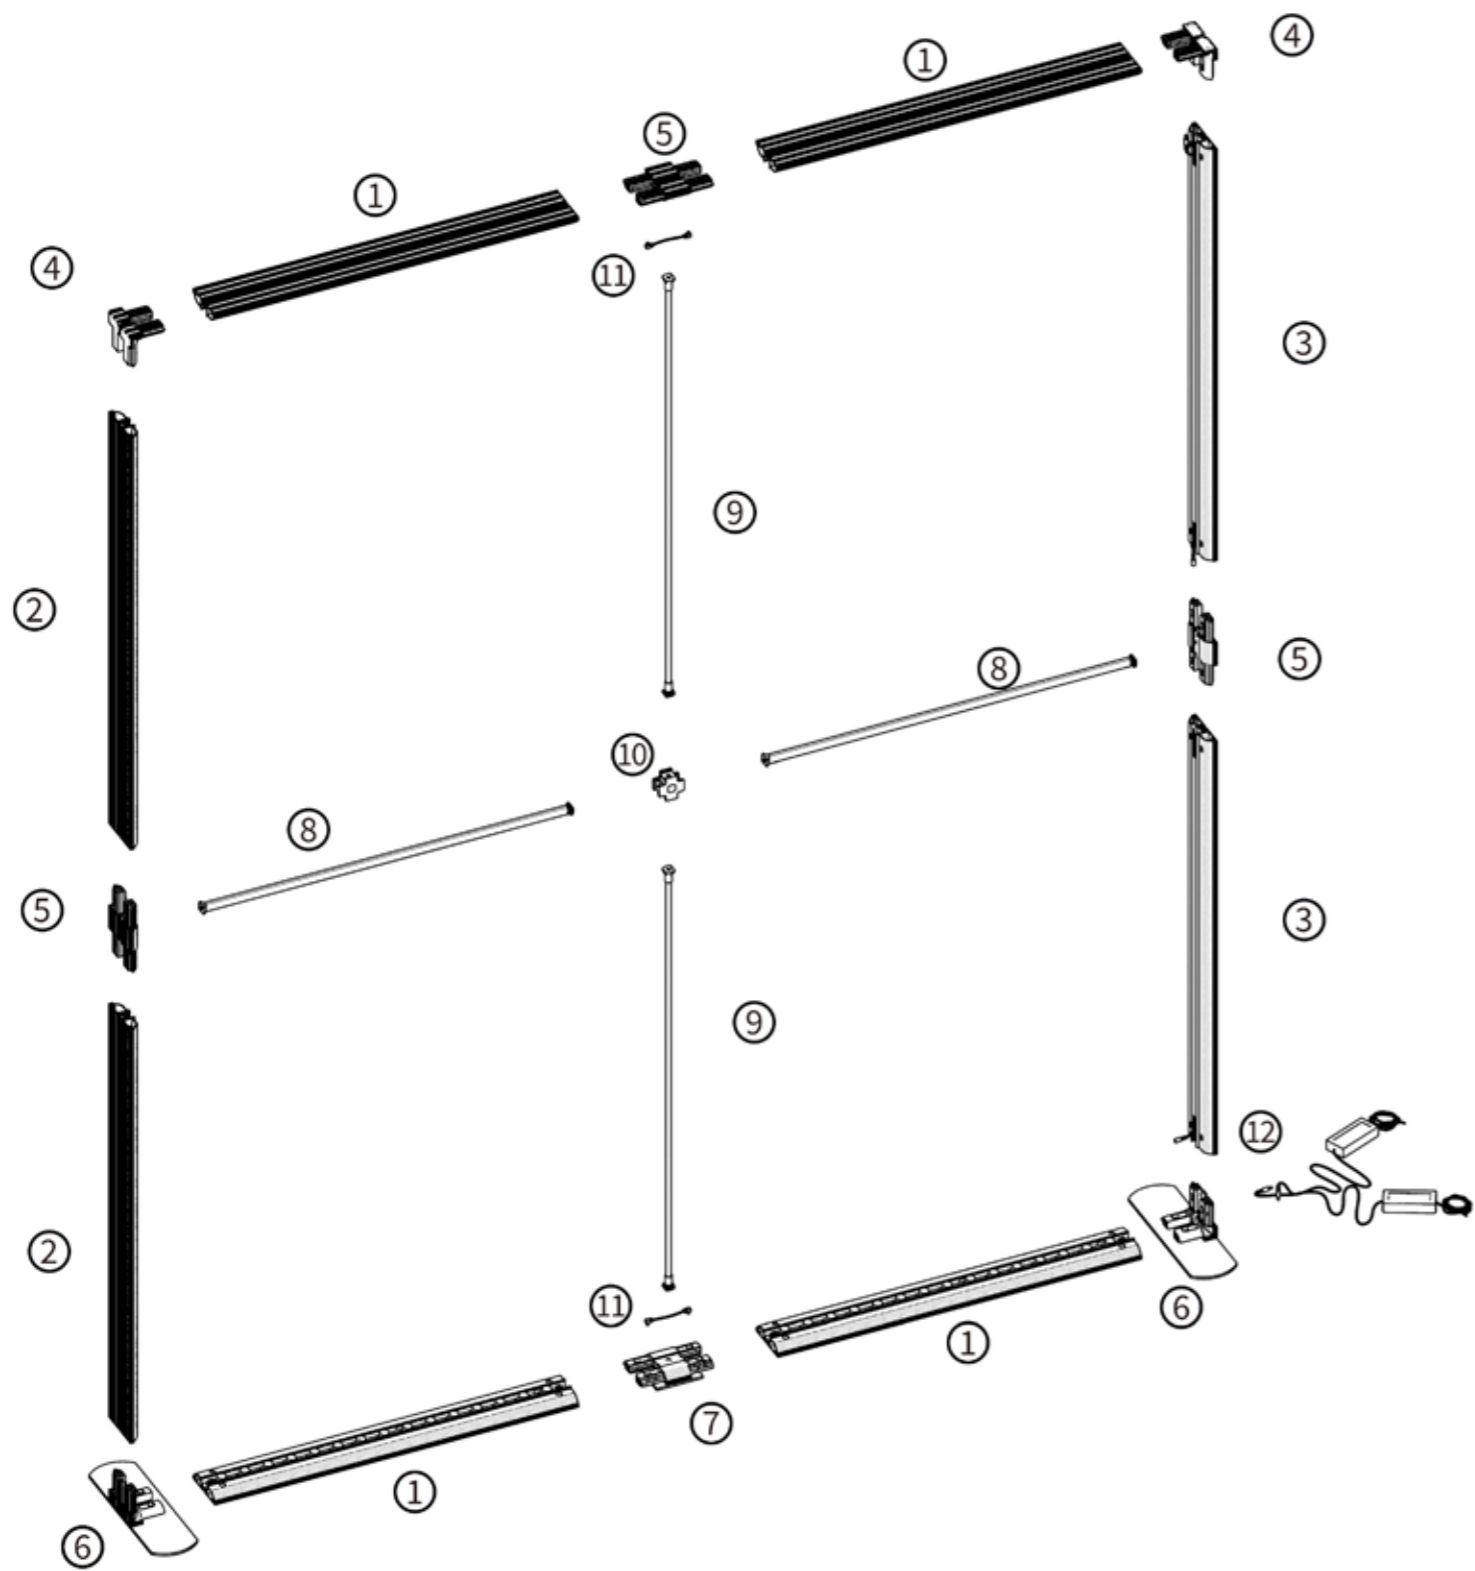

UPOZORNĚNÍ: Jedním trafem (152W) lze napájet maximálně 3ks led profilů.

Rozměry stěn:

- 1500/1850/2000X1500(1000+500)
- 1500/1850/2000X2000(1000+1000)
- 1500/1850/2000X2250(1250+1000)
- 1500/1850/2000X2500(1250+1250)

- | | | | |
|-------------------------------------|-------------------------------------|---|-------------------------------|
| ① | ② | ③ | |
| | | | |
| Horizontální světelný profil x 4 | Vertikální nesvětelný profil x 2 | Vertikální nesvětelný profil s kabelem samice/samec x 2 | |
| ④ | ⑤ | ⑥ | ⑦ |
| | | | |
| Spojka rohová vrchní x 2 | Spojka rovná x 3 | Spojka rohová s nohou x 2 | Spojka rovná se základnou x 1 |
| ⑧ | ⑨ | | |
| | | | |
| Stabilizační tyčka horizontální x 2 | Stabilizační tyčka vertikální x 2 | | |
| ⑩ | ⑪ | ⑫ | |
| | | | |
| Stabilizační kříž x 1 | DC konektor samec/samec L=140mm x 2 | Trafo x 2 | |

16

6

7

17

8

18

Rozměry stěn:

1500/1850/2000X2500(1000+1000+500)

1500/1850/2000X3000(1000+1000+1000)