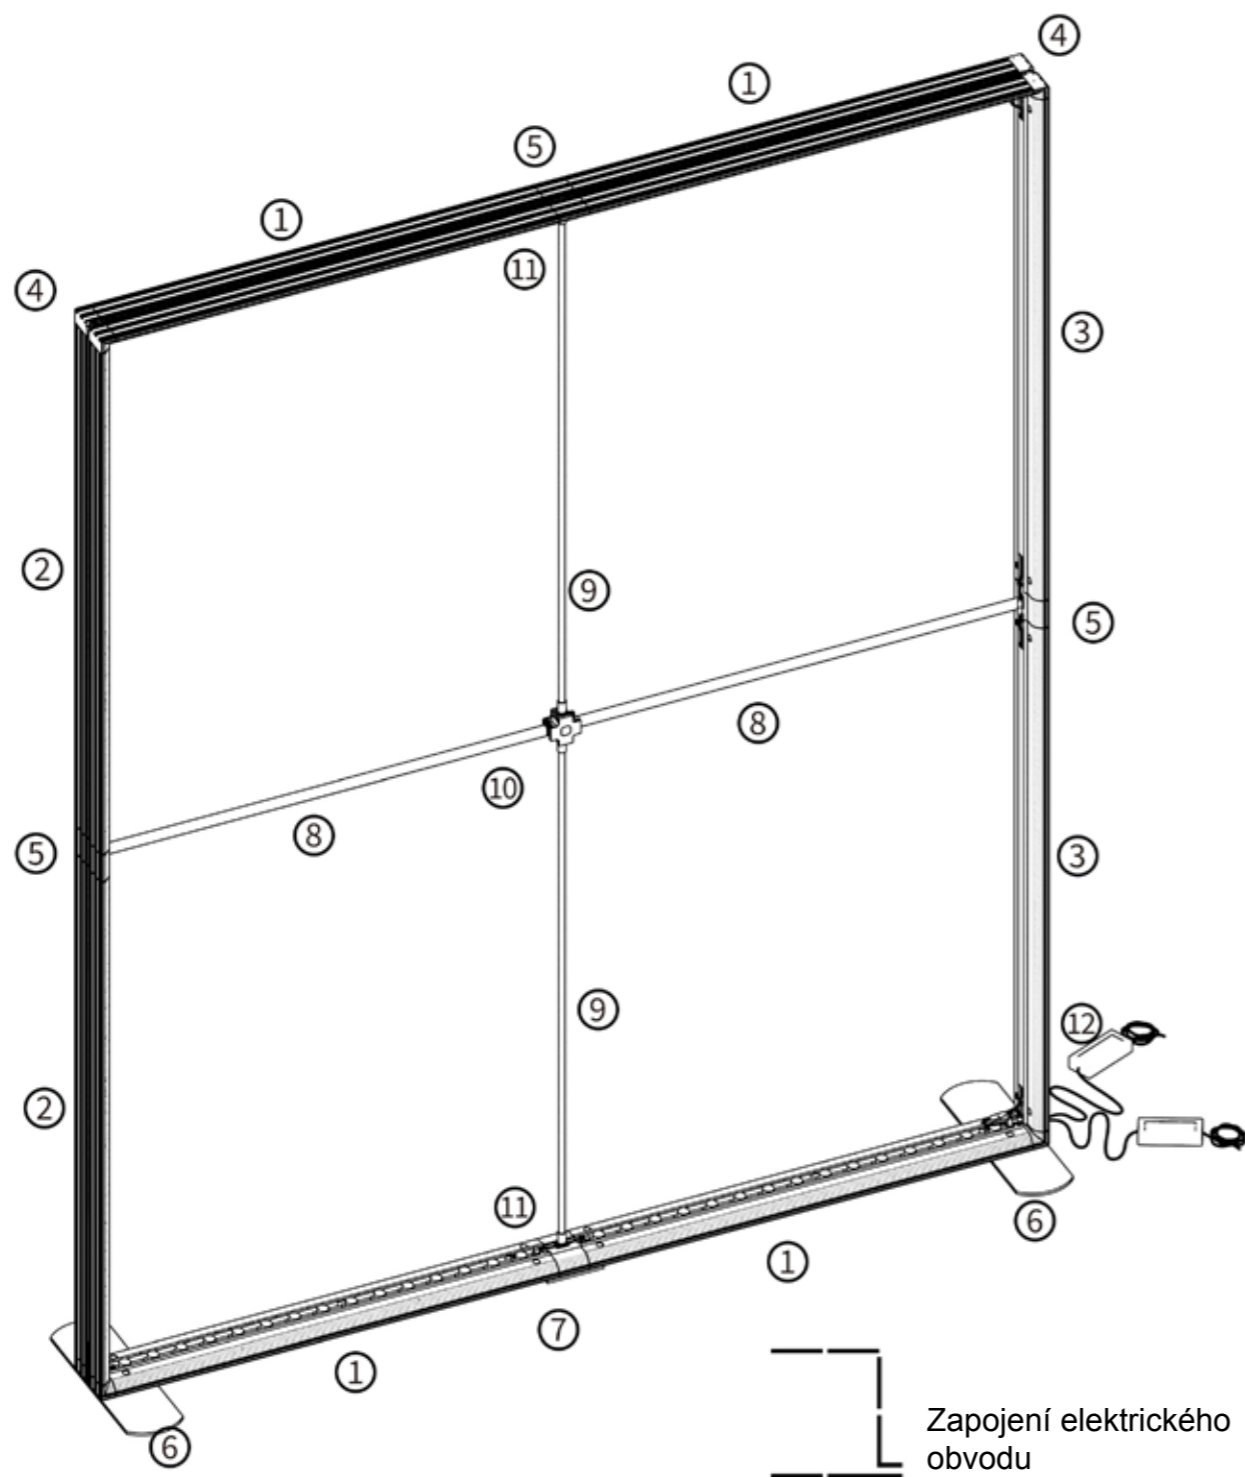

UPOZORNĚNÍ: Jedním trafem (152W) lze napájet maximálně 3ks led profilů.

Rozměry stěn:

- 1500/1850/2000X1500(1000+500)
- 1500/1850/2000X2000(1000+1000)
- 1500/1850/2000X2250(1250+1000)
- 1500/1850/2000X2500(1250+1250)

- | | | | |
|-------------------------------------|-------------------------------------|---|-------------------------------|
| ① | ② | ③ | |
| | | | |
| Horizontální světelný profil x 4 | Vertikální nesvětelný profil x 2 | Vertikální nesvětelný profil s kabelem samice/samec x 2 | |
| ④ | ⑤ | ⑥ | ⑦ |
| | | | |
| Spojka rohová vrchní x 2 | Spojka rovná x 3 | Spojka rohová s nohou x 2 | Spojka rovná se základnou x 1 |
| ⑧ | ⑨ | | |
| | | | |
| Stabilizační tyčka horizontální x 2 | Stabilizační tyčka vertikální x 2 | | |
| ⑩ | ⑪ | ⑫ | |
| | | | |
| Stabilizační kříž x 1 | DC konektor samec/samec L=140mm x 2 | Trafo x 2 | |

16

6

7

17

8

18

Rozměry stěn:

1500/1850/2000X2500(1000+1000+500)

1500/1850/2000X3000(1000+1000+1000)