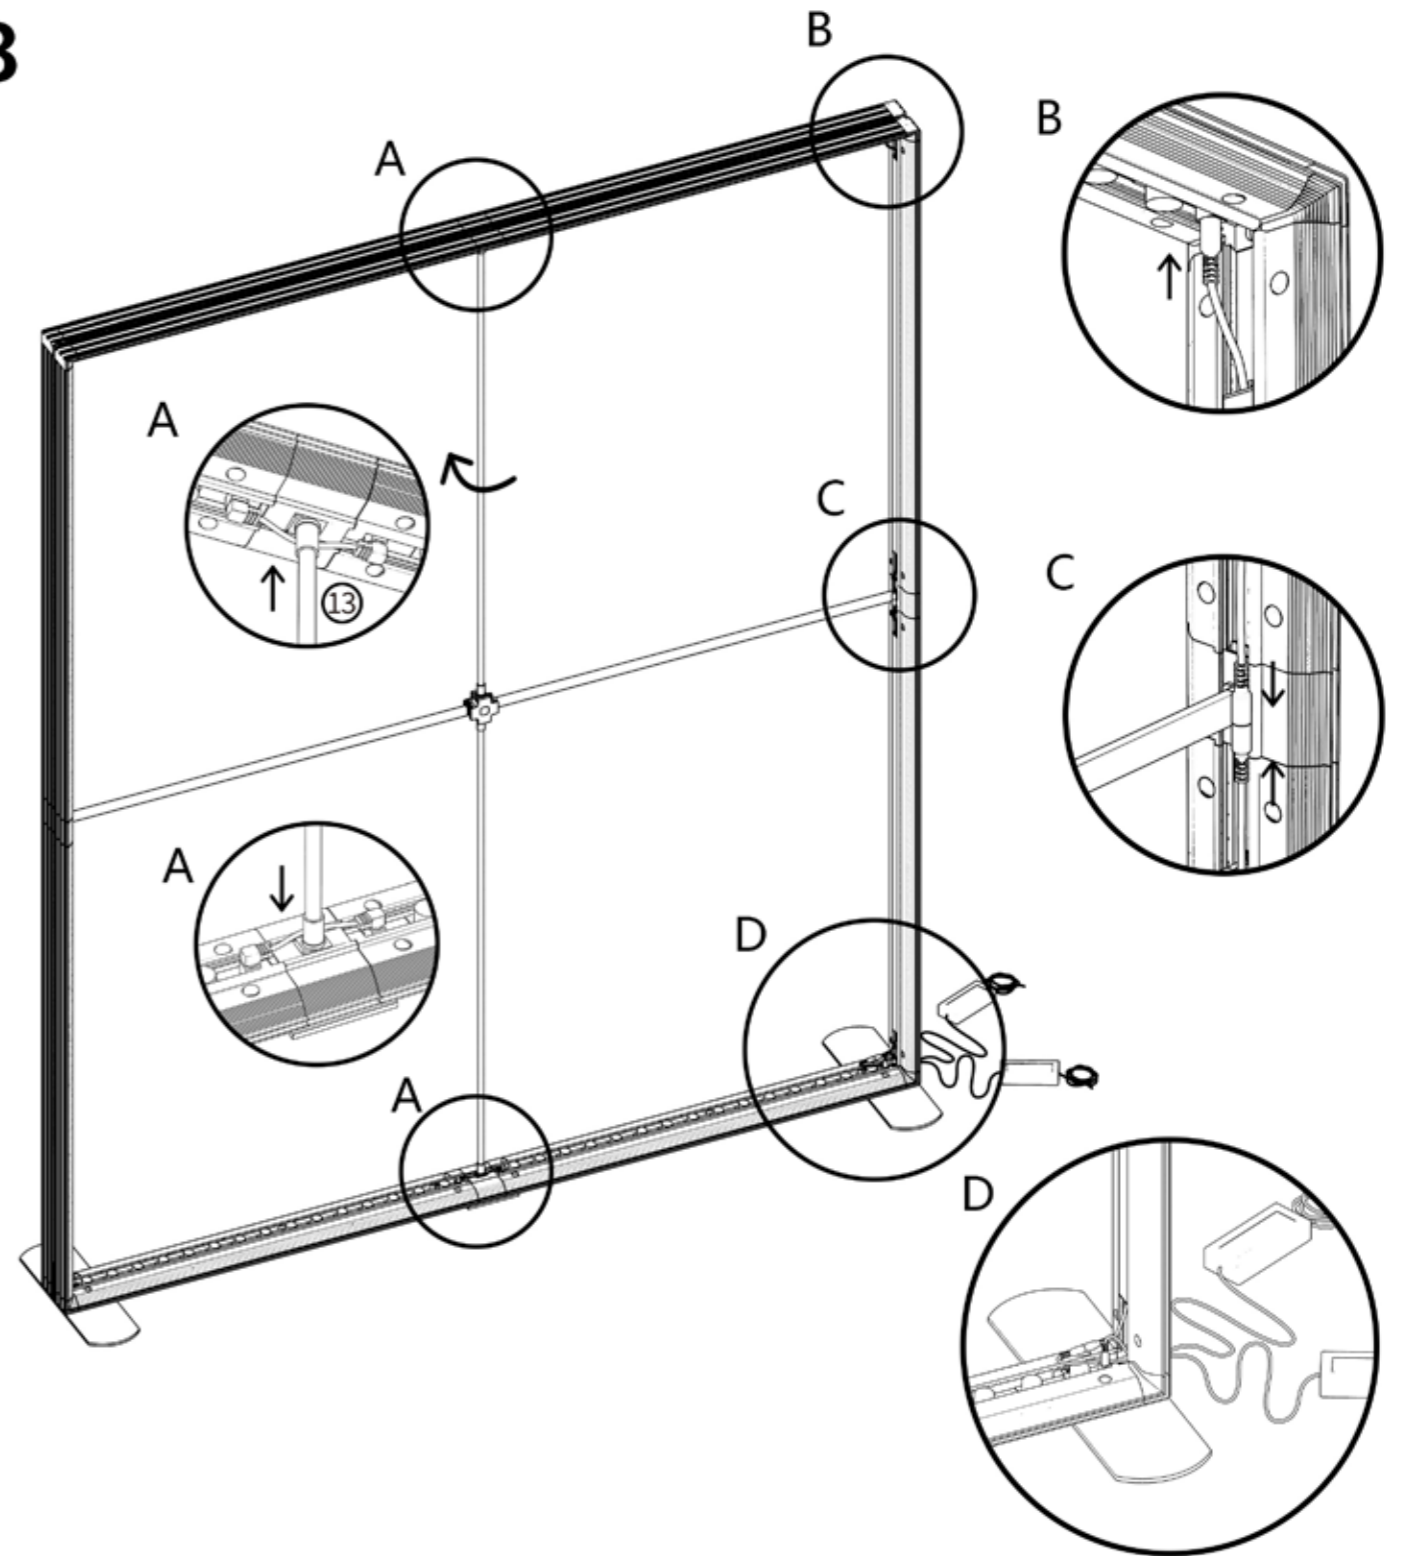

UPOZORNĚNÍ: Jedním trafem (152W) lze napájet maximálně 3ks led profilů.

Rozměry stěn:

- 1500/1850/2000X1500(1000+500)
- 1500/1850/2000X2000(1000+1000)
- 1500/1850/2000X2250(1250+1000)
- 1500/1850/2000X2500(1250+1250)

- | | | | |
|-------------------------------------|-------------------------------------|---|-------------------------------|
| ① | ② | ③ | |
| | | | |
| Horizontální světelný profil x 4 | Vertikální nesvětelný profil x 2 | Vertikální nesvětelný profil s kabelem samice/samec x 2 | |
| ④ | ⑤ | ⑥ | ⑦ |
| | | | |
| Spojka rohová vrchní x 2 | Spojka rovná x 3 | Spojka rohová s nohou x 2 | Spojka rovná se základnou x 1 |
| ⑧ | ⑨ | | |
| | | | |
| Stabilizační tyčka horizontální x 2 | Stabilizační tyčka vertikální x 2 | | |
| ⑩ | ⑪ | ⑫ | |
| | | | |
| Stabilizační kříž x 1 | DC konektor samec/samec L=140mm x 2 | Trafo x 2 | |

16

6

7

17

8

18

Rozměry stěn:

1500/1850/2000X2500(1000+1000+500)

1500/1850/2000X3000(1000+1000+1000)